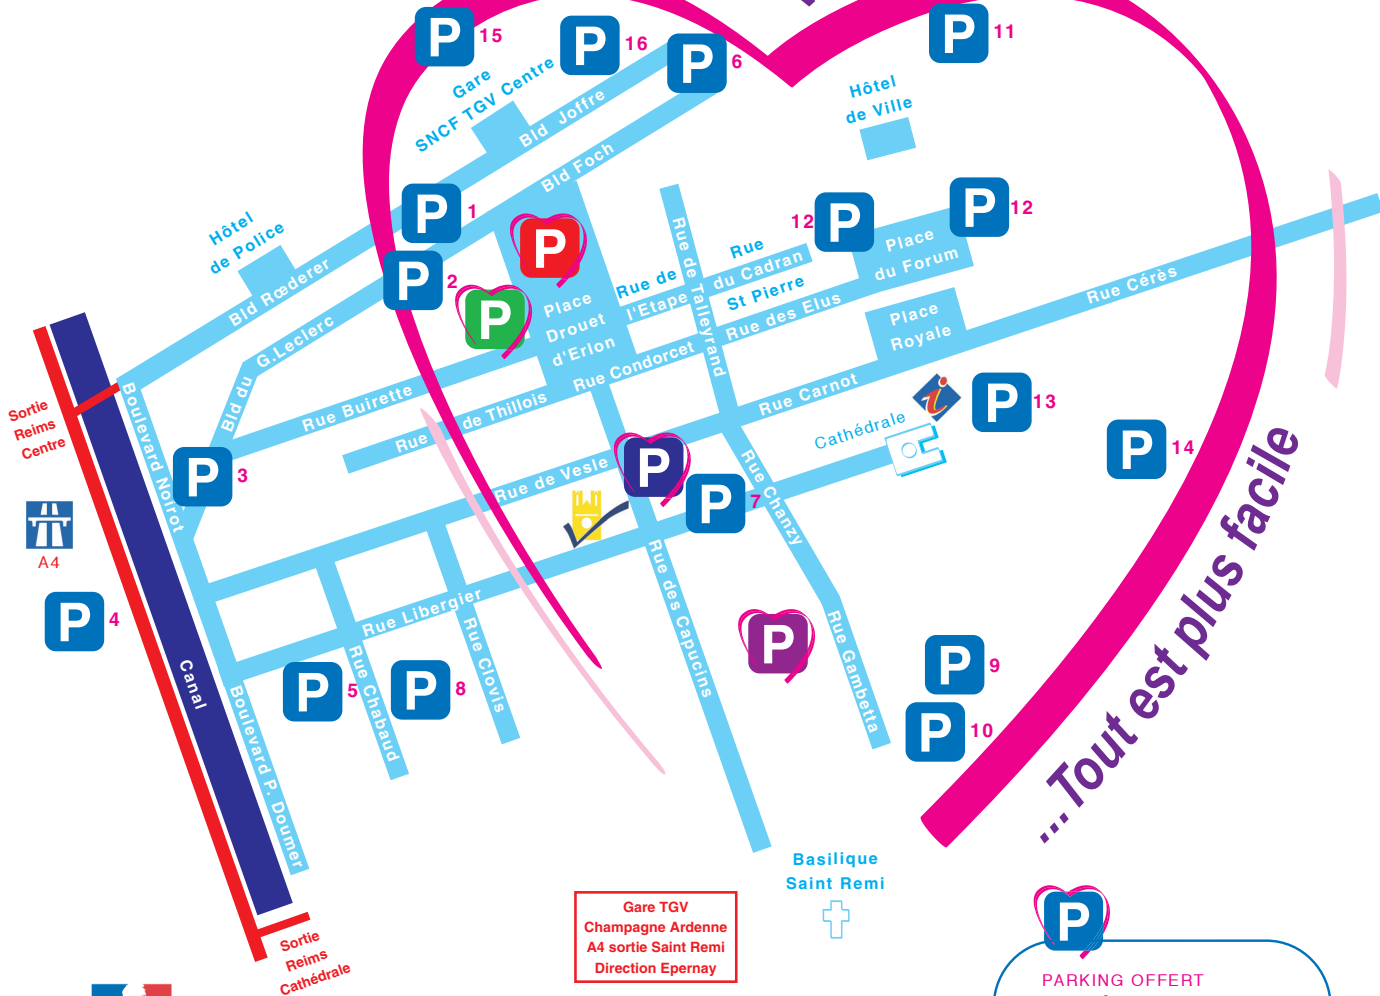

# Au cœur de la ville de Reims...

...Tout est plus facile

- 1-Basses promenades•Røederer
- 2-Basses promenades•Leclerc
- 3-Des congrès
- 4-Comédie
- 5-Pont De Gaulle
- 6-Hautes Promenades•Foch
- 7-Médiathèque
- 8-Chabaud-Clovis

- 9-Herduin
- 10-Saint Maurice
- 11-Boulingrin
- 12-Forum
- 13-Royale
- 14-Jamot
- 15-Gare SNCF
- 16-Hautes promenades•Joffre

**PARKING OFFERT  
avec les commerçants  
des Vitrines de Reims**

1 heure de parking offerte  
Voir les conditions dans les  
magasins participants