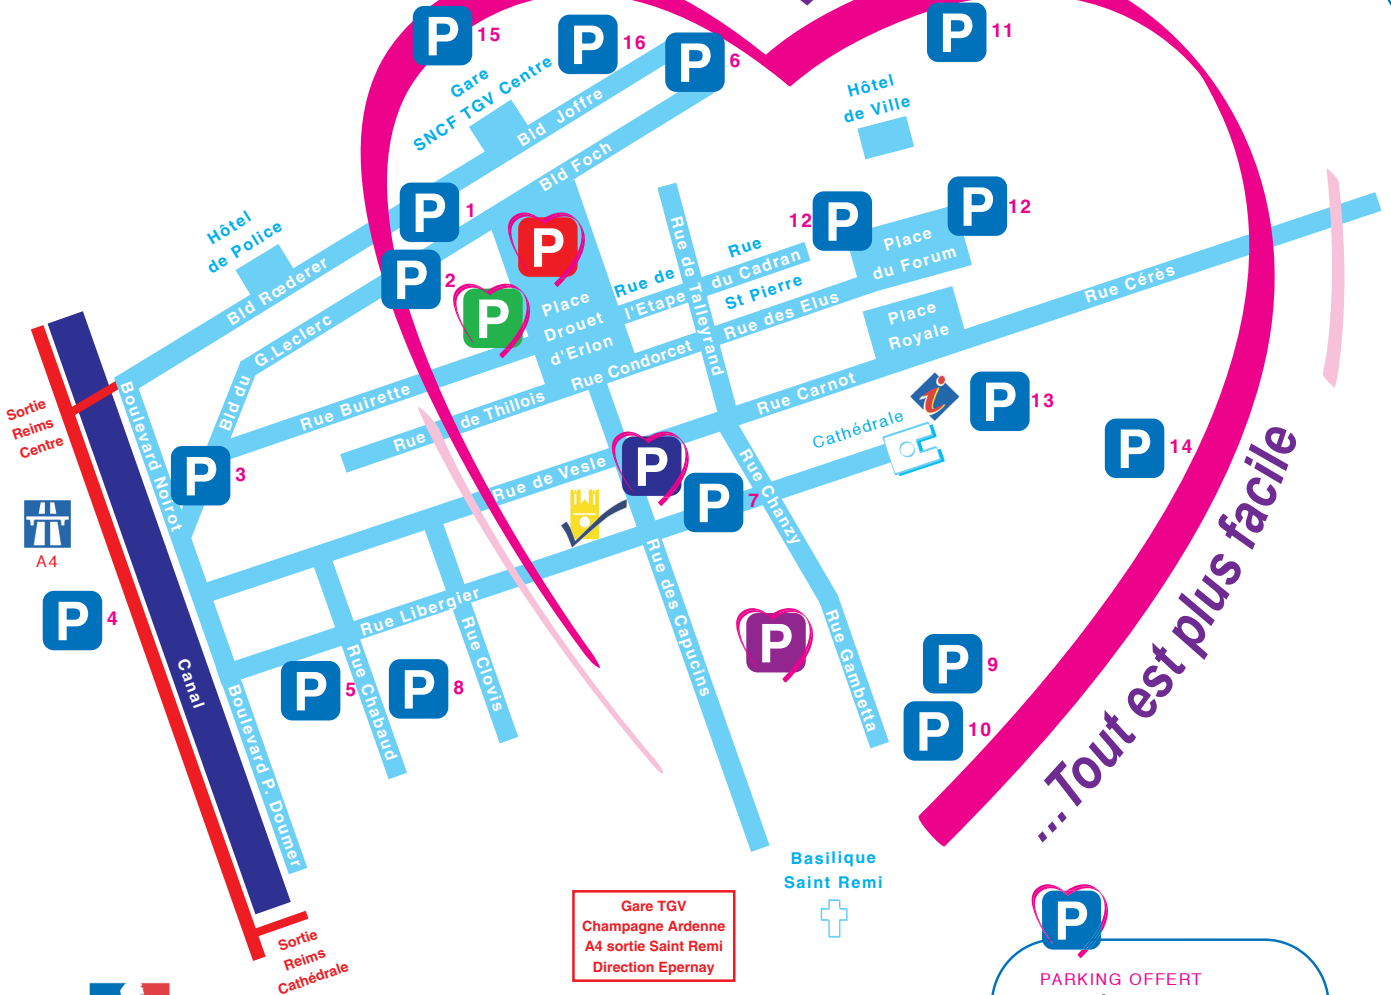

Au cœur de la ville de Reims...

...Tout est plus facile

- 1-Basses promenades•Røderer
- 2-Basses promenades•Leclerc
- 3-Des congrès
- 4-Comédie
- 5-Pont De Gaulle
- 6-Hautes Promenades•Foch
- 7-Médiathèque
- 8-Chabaud-Clovis

- 9-Herduin
- 10-Saint Maurice
- 11-Boulingrin
- 12-Forum
- 13-Royale
- 14-Jamot
- 15-Gare SNCF
- 16-Hautes promenades•Joffre

Gare TGV
Champagne Ardenne
A4 sortie Saint Remi
Direction Epernay

**PARKING OFFERT
avec les commerçants
des Vitrines de Reims**

1 heure de parking offerte
Voir les conditions dans les
magasins participants